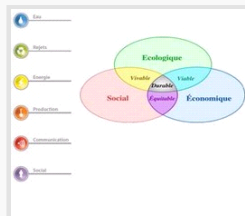

DÉVELOPPEMENT DURABLE ET MANAGEMENT QSE

objectif

- Définir en quoi consiste « le développement durable » et savoir transposer ces principes aux pratiques de la vie de tous les jours (domicile & travail-industrie)
- Identifier les différents enjeux d'une démarche de développement durable et ne plus en voir que les contraintes et faire le lien avec ses propres actions actuelles ou potentielles à la maison comme en entreprise

programme

➔ MATIN :

- Du respect de l'environnement au « Développement Durable »
- Qu'est-ce que le « Développement Durable » ? Origines, définitions, enjeux actuels...
- Zoom sur les trois piliers (et objectifs) du développement durable
- Initialisation d'une démarche « DD » personnelle : Engagement et exemples d'actions à la maison, comme à l'extérieur
- Mises en situation personnelles : Calcul de son empreinte écologique
- Construction de « la pyramide du développement durable » (quizz)

➔ APRES-MIDI :

- Intégration, en groupe et sous forme ludique (à l'occasion d'un jeu), d'une démarche de développement durable en entreprise transposition à l'environnement des participants
- Zoom sur les enjeux et les bonnes pratiques du développement durable « industriel »

DURÉE

1 jour

METHODE PÉDAGOGIQUE

Formation-action = appropriation des principes & pratiques du développement durable à travers plusieurs mises en situation « personnelles » & jeux pédagogiques en groupe