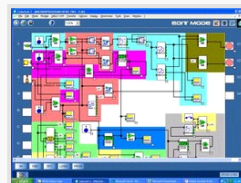

MOYENS PÉDAGOGIQUES

- Cette formation est réalisée dans le cadre des IFTI (Ilot de Formation Technique Individualisée) et s'appuie sur les méthodes et outils pédagogiques développés par le réseau AFPI (Pupitres de T.P., Vidéo, Documents ressources, EAO...).