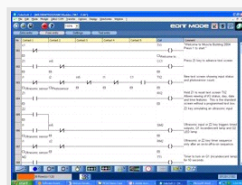

INTERPRETER UN PROGRAMME POUR REALISER UN DIAGNOSTIC OU UNE MODIFICATION (Applications sur SCHNEIDER MODULE LOGIQUE ZELIO)

objectif

L'AUTOMATE PROGRAMMABLE SCHNEIDER ZELIO LOGIC

Programmation du module logic zélio

A l'issue de cette formation, le participant doit être capable de :

- Mettre en oeuvre les fonctions principales de l'automate ZELIO LOGIC
- Effectuer les essais et la mise au point de l'application à l'aide de la console automate.
- Intervenir en dépannage sur un système piloté par automate ZELIO LOGIC

programme

➔ L'AUTOMATE PROGRAMMABLE SCHNEIDER ZELIO LOGIC

- ▸ Présentation du ZELIO
- ▸ Montage et câblage
- ▸ Programmation du ZELIO :
  - langage à contact
  - langage par blocs fonctions

- ▸ Instructions de base :
  - opérations logiques
  - temporisations, compteurs, comparateurs...
- ▸ Paramétrage du ZELIO

➔ PROGRAMMATION DU ZELIO LOGIC

- ▸ Programmation par le clavier de l'automate
- ▸ Programmation par logiciel ZELIO SOFT
- simulateur

Fonctions test :
visualisation dynamique des entrées sorties, forçage des variables, visualisation des variables

- ▸ Documentation des programmes :
  - commentaires
  - adressage symbolique